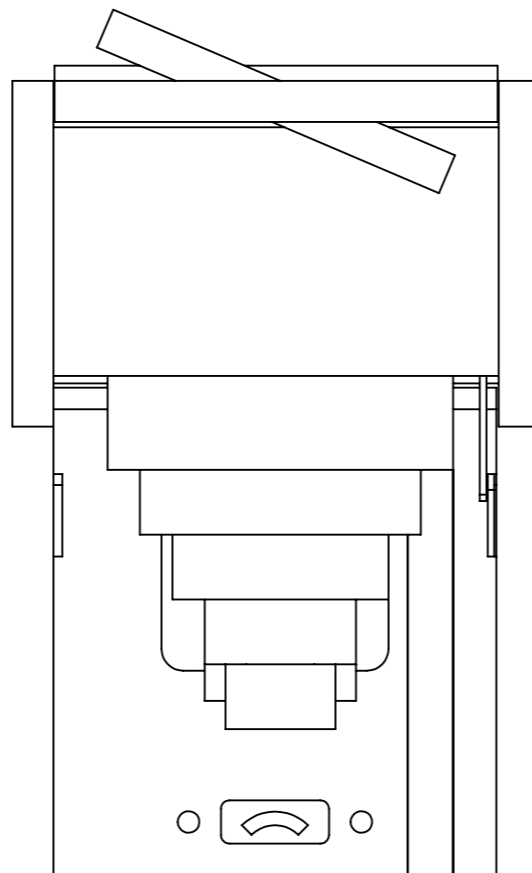

Dessinateur: ATEL YEAH	Projet: SELFIE BOX	Echelle: 1:5
Repère: Rep 100	Ensemble: /	Date: 16/04/2021
		Sous ensemble: APPAREIL PHOTO

Dessinateur: ATEL YEAH	Projet: SELFIE BOX	Echelle: 1:5
Repère: Rep 100	Ensemble: /	Date: 16/04/2021
		Sous ensemble: APPAREIL PHOTO

DÉTAIL A
ECHELLE 2 : 3.5

DÉTAIL B
ECHELLE 2 : 3.5

Dessinateur: ATEL YEAH	Projet: SELFIE BOX	Echelle: 1:5
Repère: Rep 100	Ensemble: /	Date: 16/04/2021
		Sous ensemble: APPAREIL PHOTO