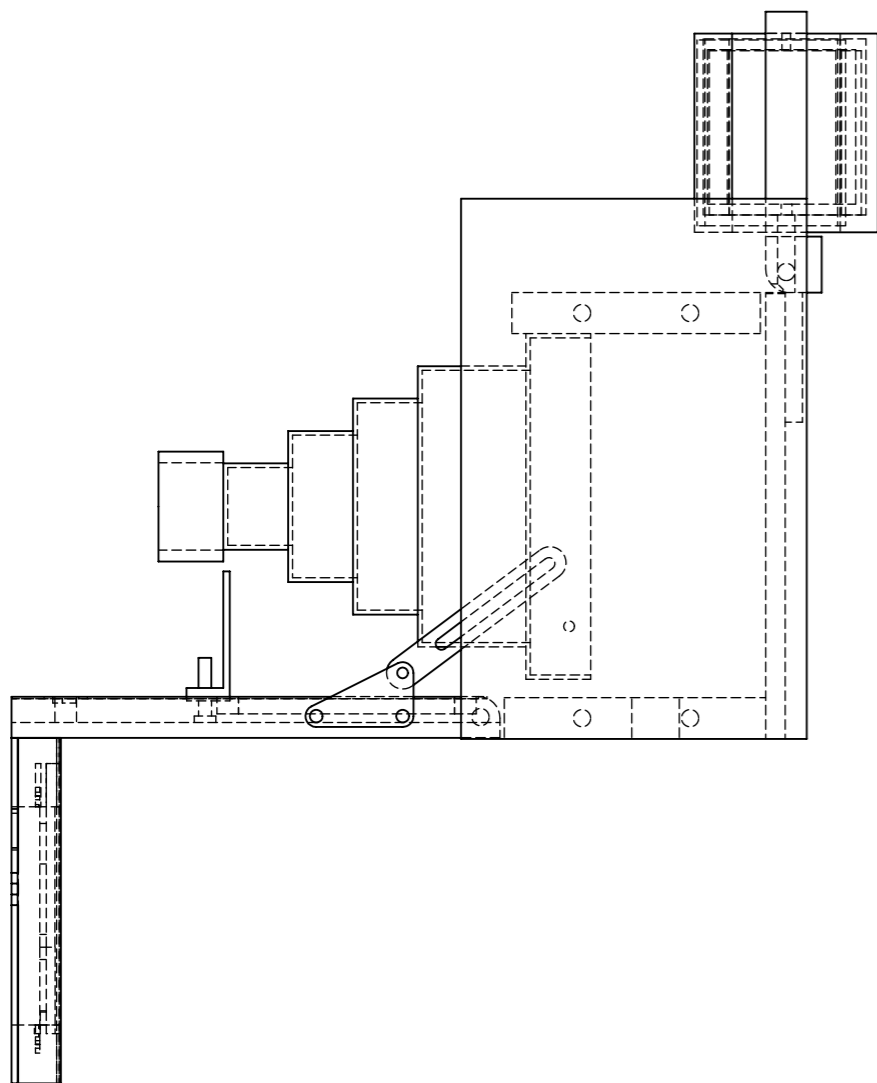

Dessinateur: ATEL YEAH	Projet: SELFIE BOX	Echelle: 1:5
Repère: Rep 100	Ensemble: /	Date: 16/04/2021
		Sous ensemble: APPAREIL PHOTO

Dessinateur: ATEL YEAH	Projet: SELFIE BOX	Echelle: 1:5
Repère: Rep 100	Ensemble: /	Date: 16/04/2021
		Sous ensemble: APPAREIL PHOTO

DÉTAIL A
ECHELLE 2 : 3.5

DÉTAIL B
ECHELLE 2 : 3.5

Dessinateur: ATEL YEAH	Projet: SELFIE BOX	Echelle: 1:5
Repère: Rep 100	Ensemble: /	Date: 16/04/2021
		Sous ensemble: APPAREIL PHOTO