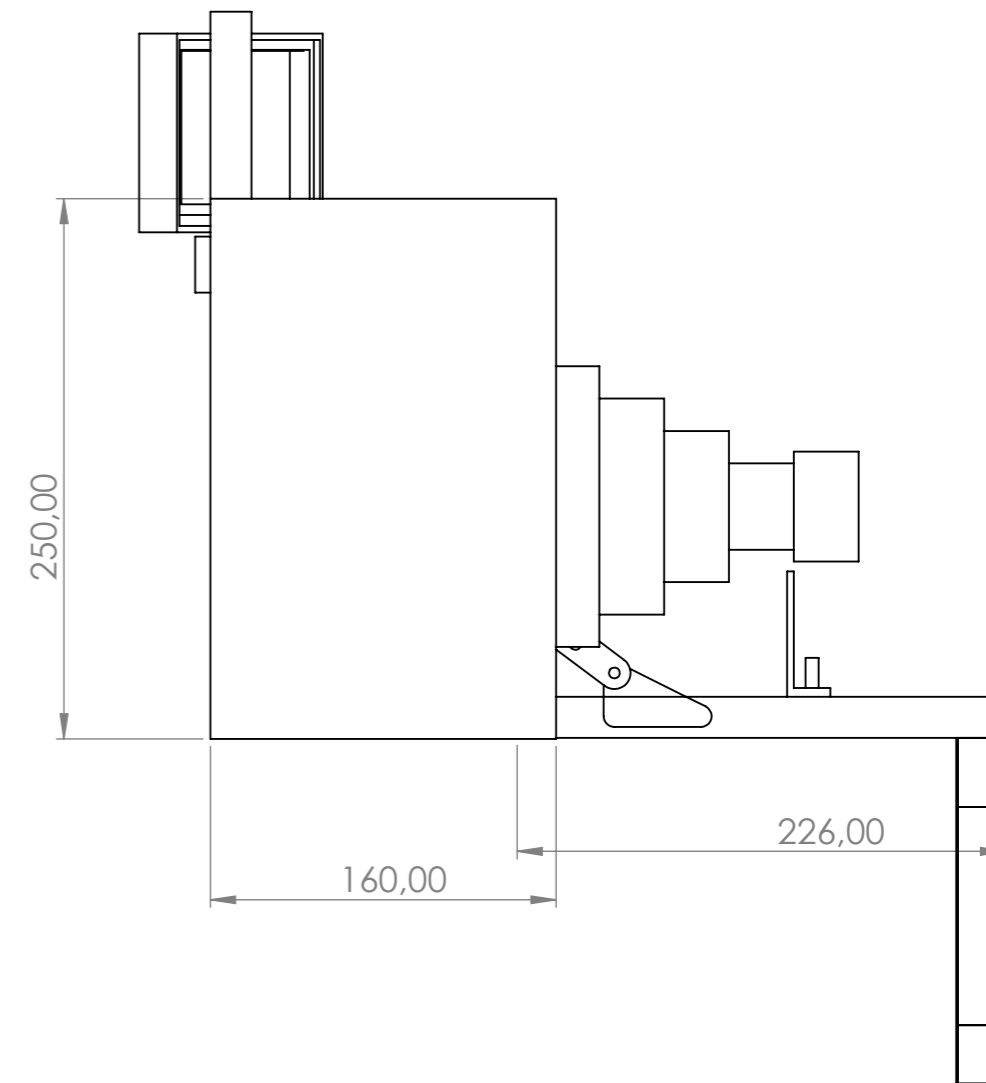

Dessinateur: ATEL YEAH	Projet: SELFIE BOX	Echelle: 1:5
Repère: Rep 100	Ensemble: /	Date: 16/04/2021
		Sous ensemble: APPAREIL PHOTO

Dessinateur: ATEL YEAH	Projet: SELFIE BOX	Echelle: 1:5
Repère: Rep 100	Ensemble: /	Date: 16/04/2021
		Sous ensemble: APPAREIL PHOTO

DÉTAIL A
ECHELLE 2 : 3.5

DÉTAIL B
ECHELLE 2 : 3.5

Dessinateur: ATEL YEAH	Projet: SELFIE BOX	Echelle: 1:5
Repère: Rep 100	Ensemble: /	Date: 16/04/2021
		Sous ensemble: APPAREIL PHOTO