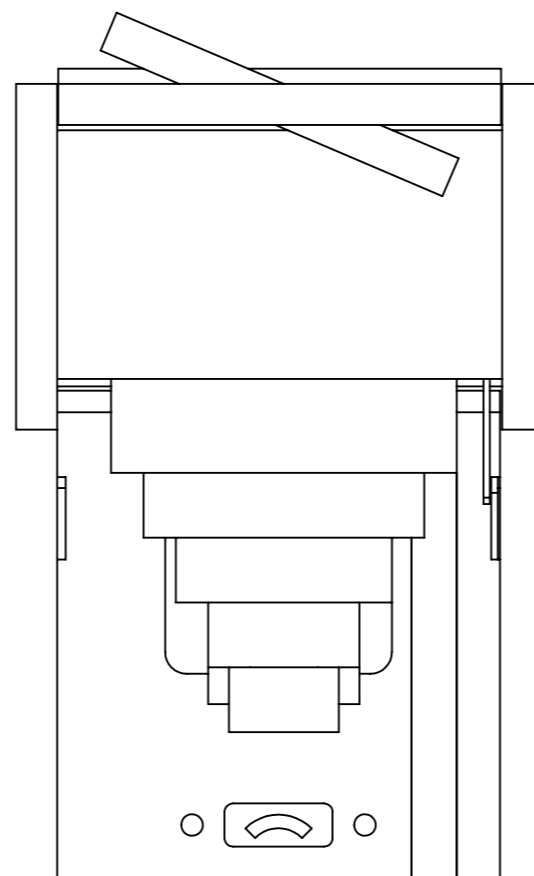

Dessinateur: ATEL YEAH	Projet: SELFIE BOX	Echelle: 1:5
Repère: Rep 100	Ensemble: /	Date: 16/04/2021
		Sous ensemble: APPAREIL PHOTO

Dessinateur: ATEL YEAH	Projet: SELFIE BOX	Echelle: 1:5
Repère: Rep 100	Ensemble: /	Date: 16/04/2021
		Sous ensemble: APPAREIL PHOTO

DÉTAIL A
ECHELLE 2 : 3.5

DÉTAIL B
ECHELLE 2 : 3.5

Dessinateur: ATEL YEAH	Projet: SELFIE BOX	Echelle: 1:5
Repère: Rep 100	Ensemble: /	Date: 16/04/2021
		Sous ensemble: APPAREIL PHOTO