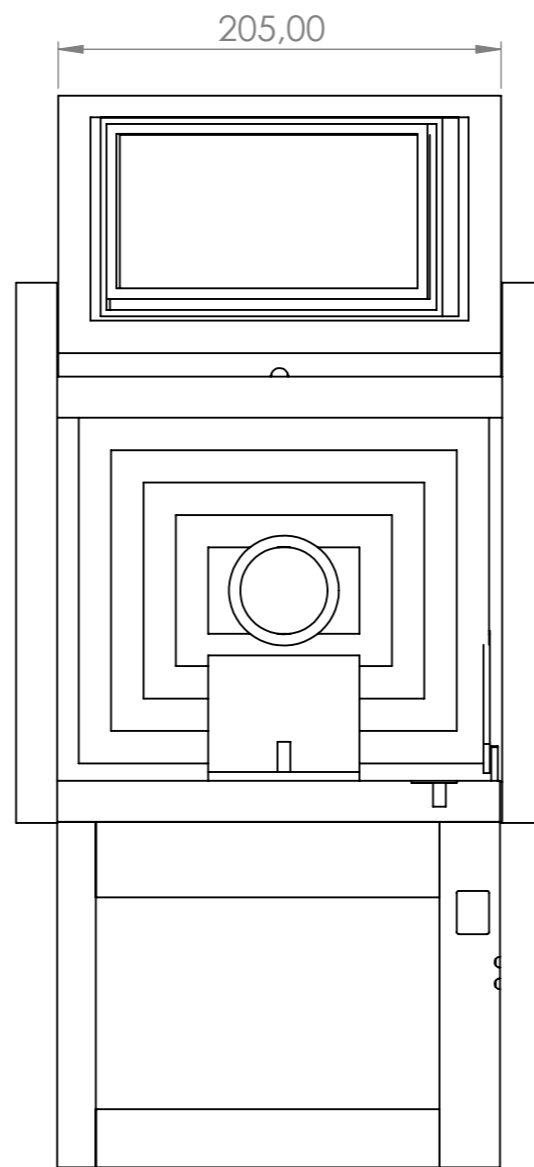

Dessinateur: ATEL YEAH	Projet: SELFIE BOX	Echelle: 1:5
Repère: Rep 100	Ensemble: /	Date: 16/04/2021
		Sous ensemble: APPAREIL PHOTO

Dessinateur: ATEL YEAH	Projet: SELFIE BOX	Echelle: 1:5
Repère: Rep 100	Ensemble: /	Date: 16/04/2021
		Sous ensemble: APPAREIL PHOTO

DÉTAIL A
ECHELLE 2 : 3.5

DÉTAIL B
ECHELLE 2 : 3.5

Dessinateur: ATEL YEAH	Projet: SELFIE BOX	Echelle: 1:5
Repère: Rep 100	Ensemble: /	Date: 16/04/2021
		Sous ensemble: APPAREIL PHOTO