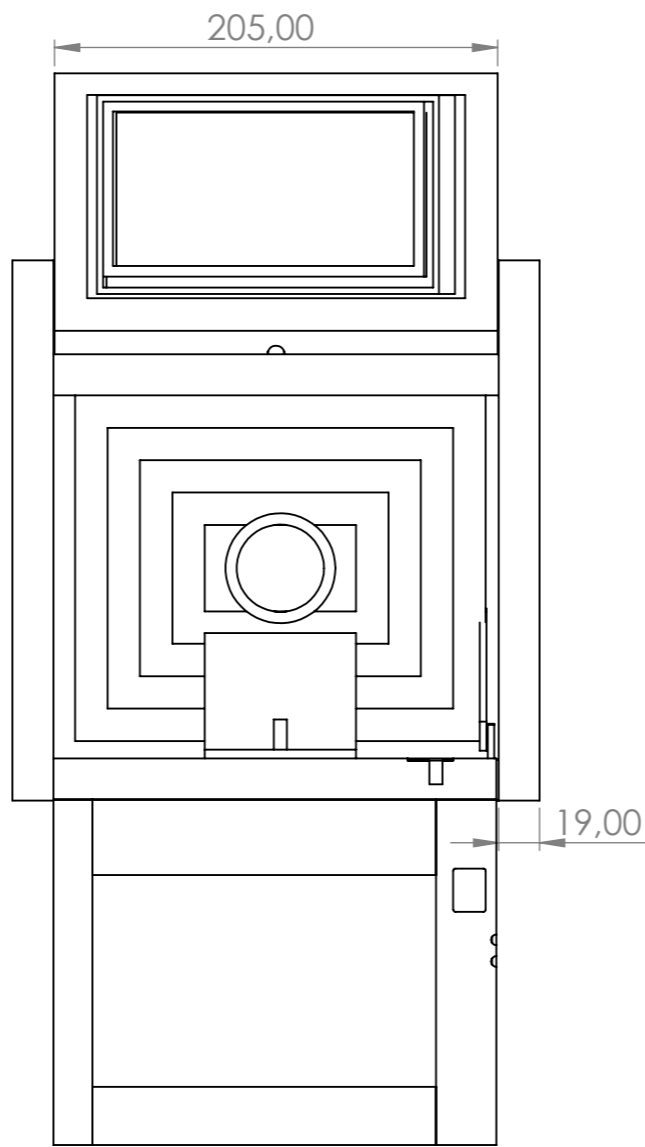

Dessinateur: ATEL YEAH	Projet: SELFIE BOX	Echelle: 1:5
Repère: Rep 100	Ensemble: /	Date: 16/04/2021
		Sous ensemble: APPAREIL PHOTO

Dessinateur: ATEL YEAH	Projet: SELFIE BOX	Echelle: 1:5
Repère: Rep 100	Ensemble: /	Date: 16/04/2021
		Sous ensemble: APPAREIL PHOTO

DÉTAIL A
ECHELLE 2 : 3.5

DÉTAIL B
ECHELLE 2 : 3.5

Dessinateur: ATEL YEAH	Projet: SELFIE BOX	Echelle: 1:5
Repère: Rep 100	Ensemble: /	Date: 16/04/2021
		Sous ensemble: APPAREIL PHOTO