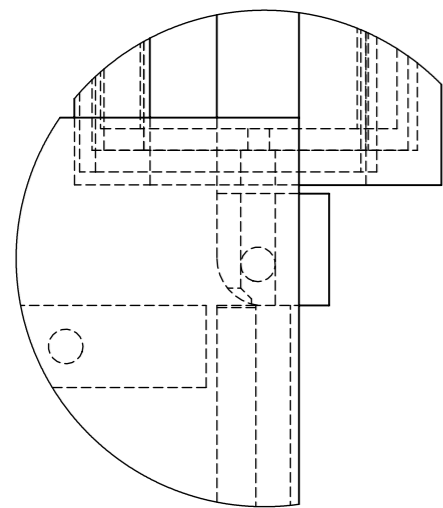

Dessinateur: ATEL YEAH	Projet: SELFIE BOX	Echelle: 1:5
Repère: Rep 100	Ensemble: /	Date: 16/04/2021
		Sous ensemble: APPAREIL PHOTO

Dessinateur: ATEL YEAH	Projet: SELFIE BOX	Echelle: 1:5
Repère: Rep 100	Ensemble: /	Date: 16/04/2021
		Sous ensemble: APPAREIL PHOTO

DÉTAIL A
ECHELLE 2 : 3.5

DÉTAIL B
ECHELLE 2 : 3.5

Dessinateur: ATEL YEAH	Projet: SELFIE BOX	Echelle: 1:5
Repère: Rep 100	Ensemble: /	Date: 16/04/2021
		Sous ensemble: APPAREIL PHOTO