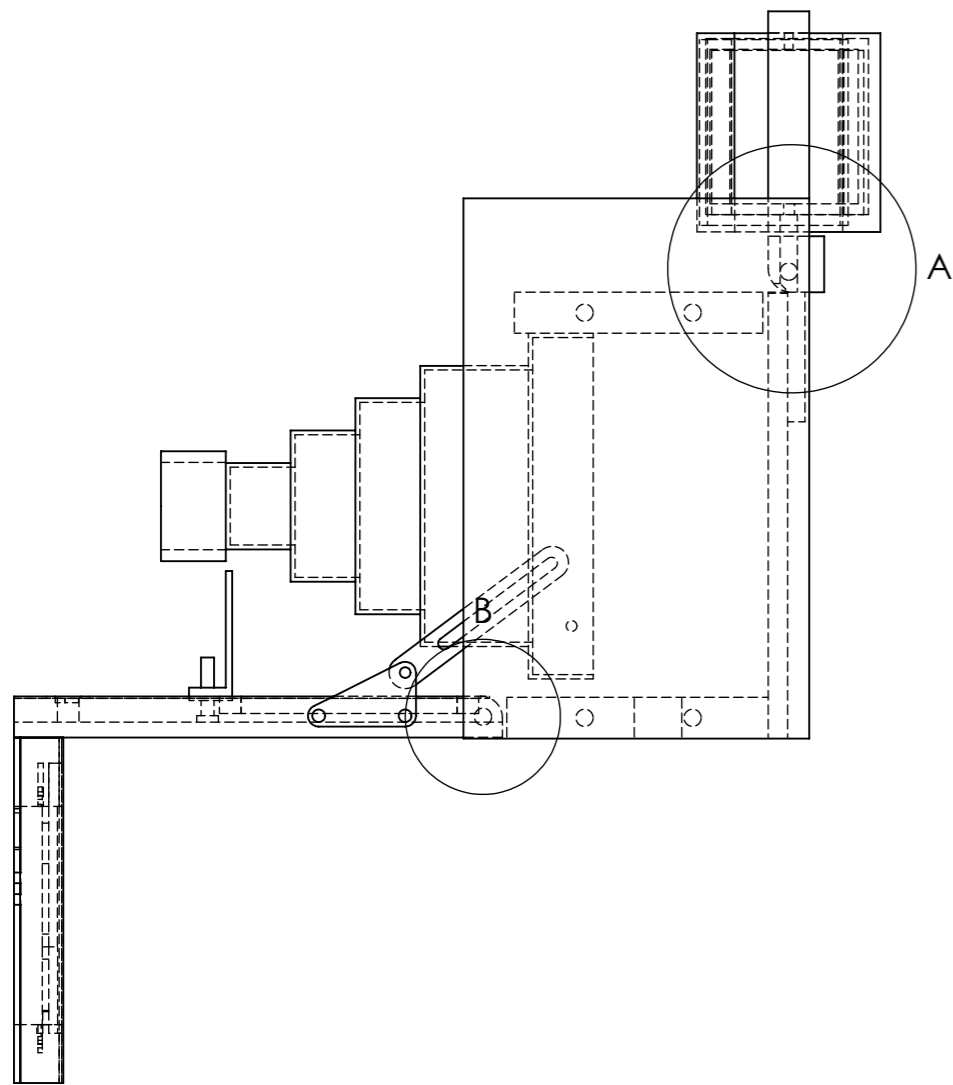

Dessinateur: ATEL YEAH	Projet: SELFIE BOX	Echelle: 1:5
Repère: Rep 100	Ensemble: /	Date: 16/04/2021
		Sous ensemble: APPAREIL PHOTO

Dessinateur: ATEL YEAH	Projet: SELFIE BOX	Echelle: 1:5
Repère: Rep 100	Ensemble: /	Date: 16/04/2021
		Sous ensemble: APPAREIL PHOTO

DÉTAIL A
ECHELLE 2 : 3.5

DÉTAIL B
ECHELLE 2 : 3.5

Dessinateur: ATEL YEAH	Projet: SELFIE BOX	Echelle: 1:5
Repère: Rep 100	Ensemble: /	Date: 16/04/2021
		Sous ensemble: APPAREIL PHOTO