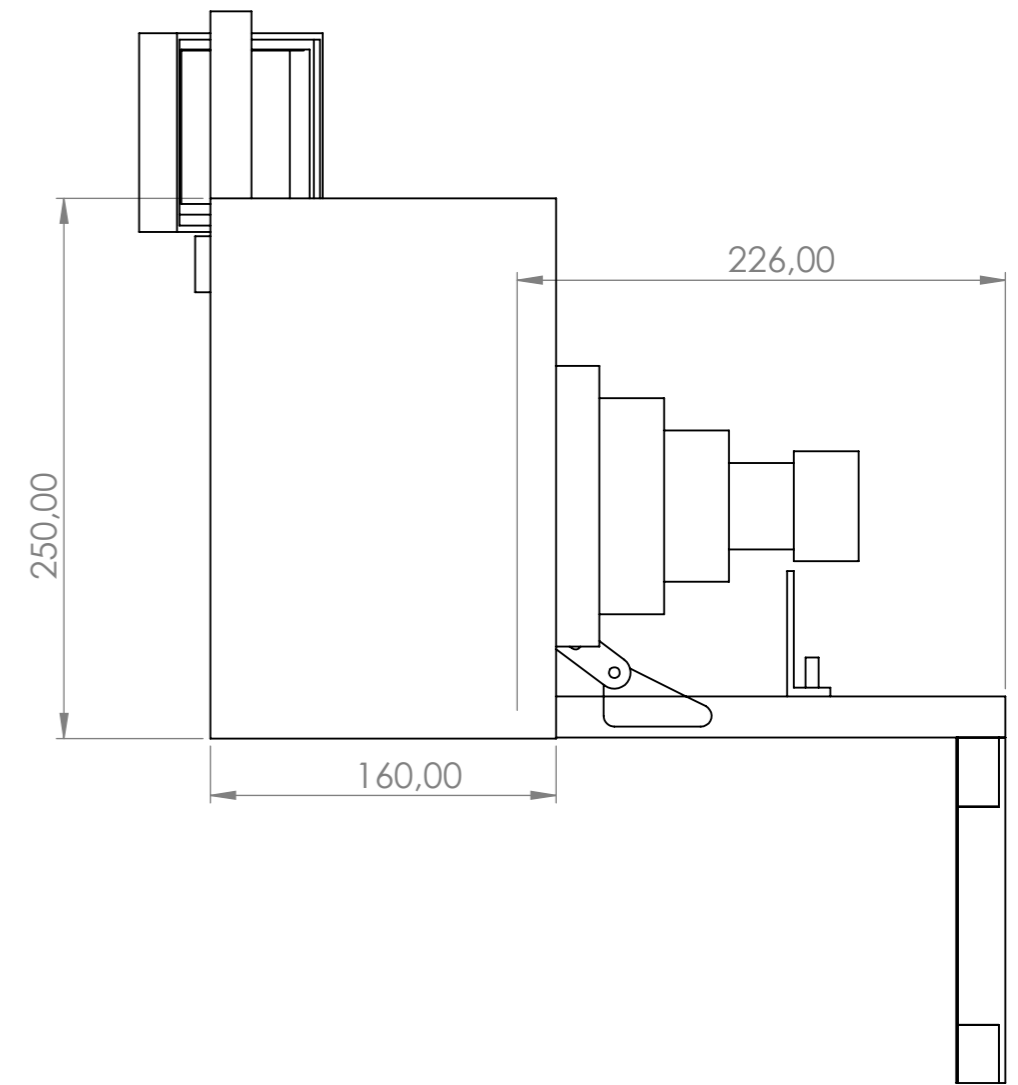

Dessinateur: ATEL YEAH	Projet: SELFIE BOX	Echelle: 1:5
Repère: Rep 100	Ensemble: /	Date: 16/04/2021
		Sous ensemble: APPAREIL PHOTO

Dessinateur: ATEL YEAH	Projet: SELFIE BOX	Echelle: 1:5
Repère: Rep 100	Ensemble: /	Date: 16/04/2021
		Sous ensemble: APPAREIL PHOTO

DÉTAIL A
ECHELLE 2 : 3.5

DÉTAIL B
ECHELLE 2 : 3.5

Dessinateur: ATEL YEAH	Projet: SELFIE BOX	Echelle: 1:5
Repère: Rep 100	Ensemble: /	Date: 16/04/2021
		Sous ensemble: APPAREIL PHOTO