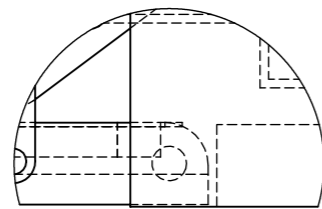

Dessinateur: ATEL YEAH	Projet: SELFIE BOX	Echelle: 1:5
Repère: Rep 100	Ensemble: /	Date: 16/04/2021
		Sous ensemble: APPAREIL PHOTO

Dessinateur: ATEL YEAH	Projet: SELFIE BOX	Echelle: 1:5
Repère: Rep 100	Ensemble: /	Date: 16/04/2021
		Sous ensemble: APPAREIL PHOTO

DÉTAIL A
ECHELLE 2 : 3.5

DÉTAIL B
ECHELLE 2 : 3.5

Dessinateur: ATEL YEAH	Projet: SELFIE BOX	Echelle: 1:5
Repère: Rep 100	Ensemble: /	Date: 16/04/2021
		Sous ensemble: APPAREIL PHOTO