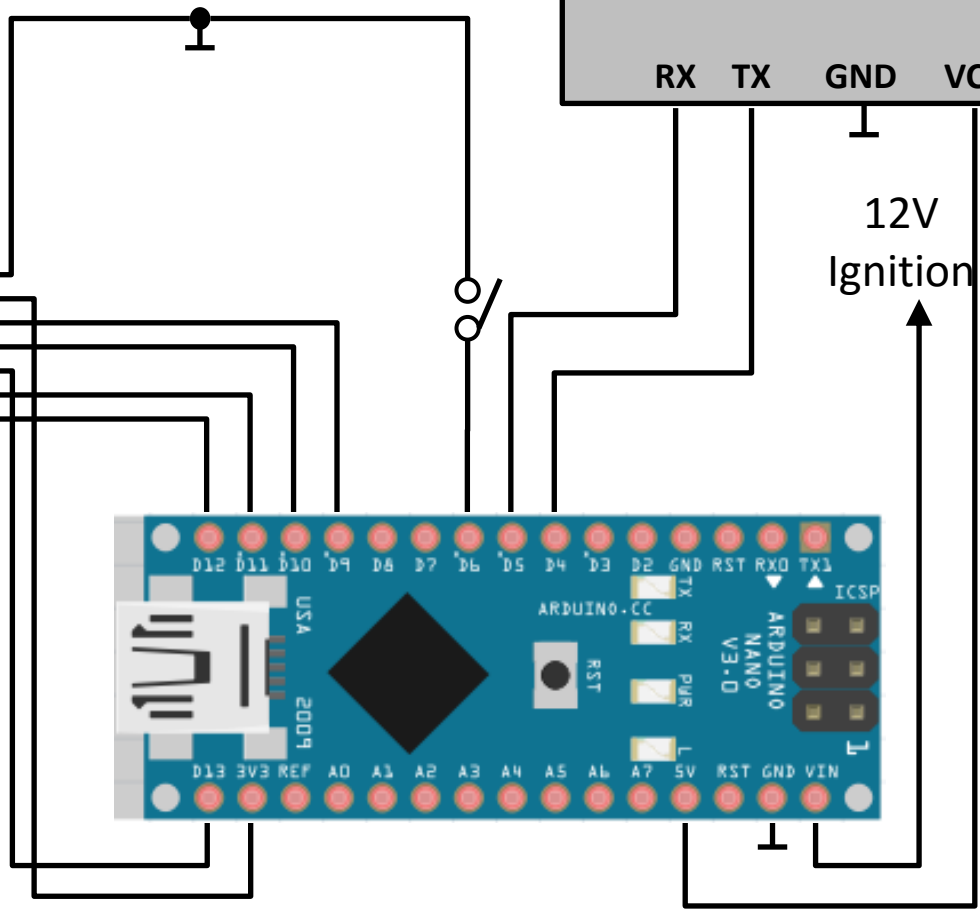

GPS Adapter

Arduino Nano