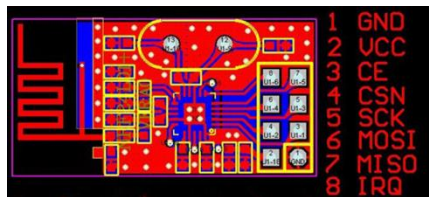

GPS Adapter

Arduino Nano